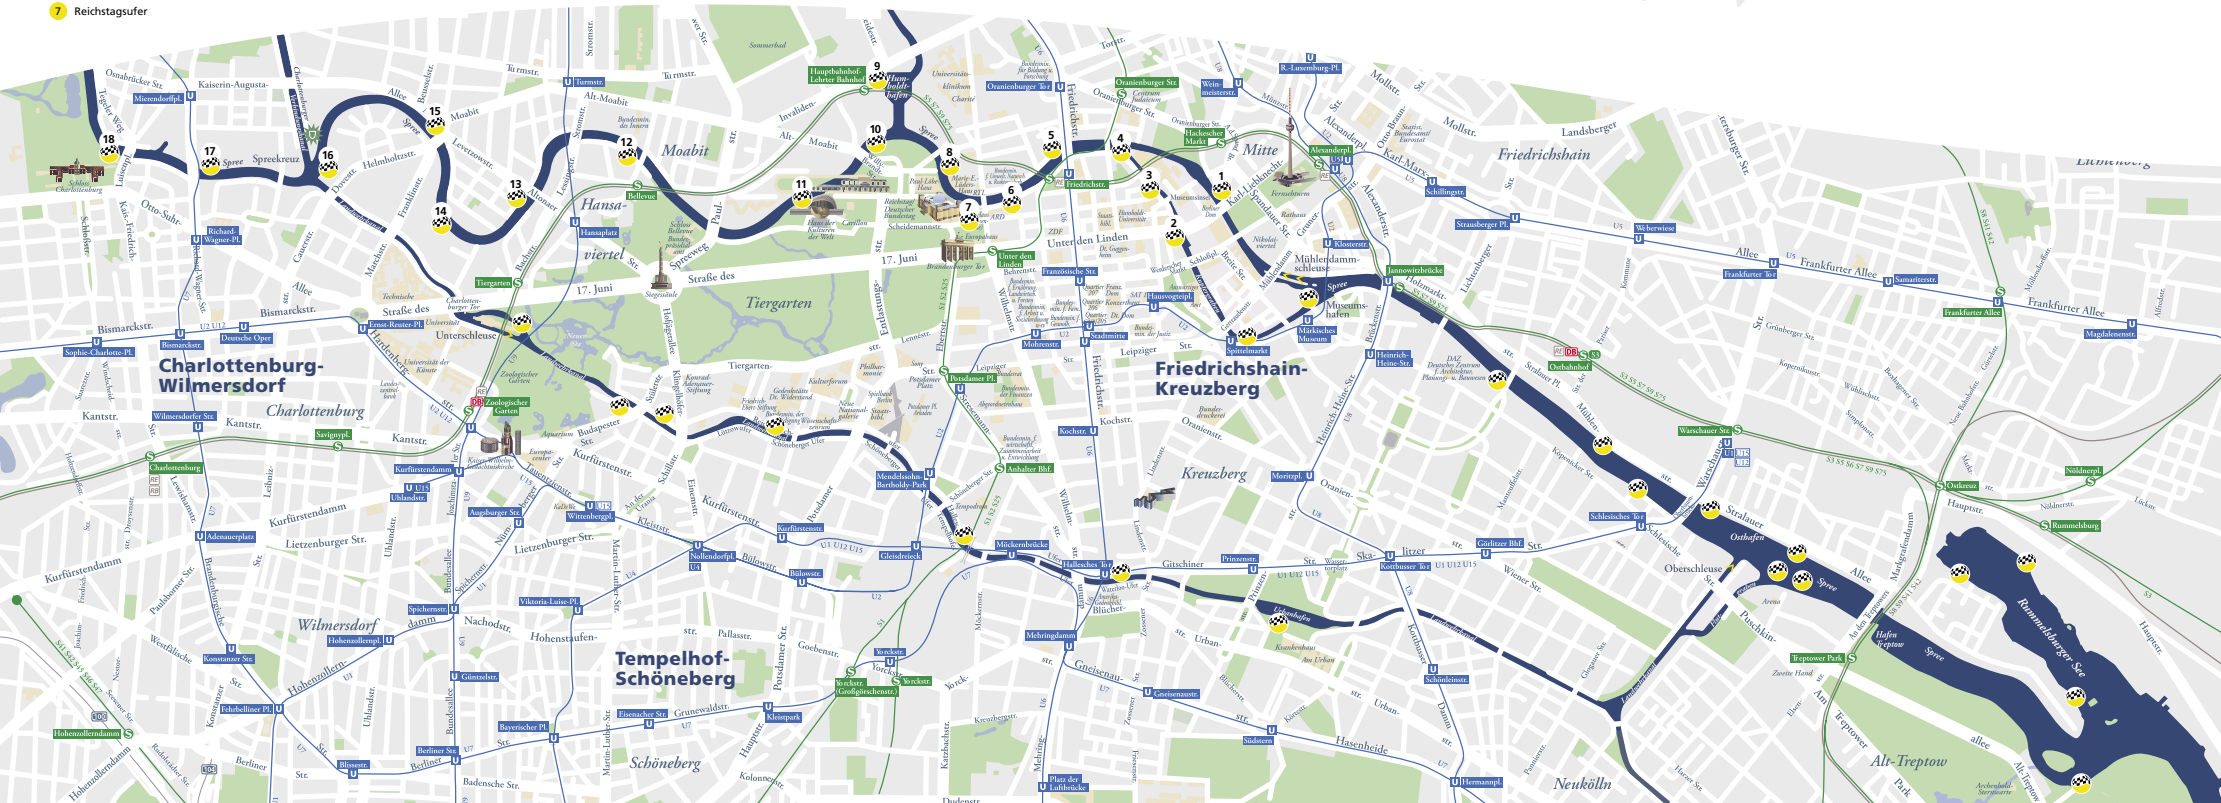

## ANGESTELLTEN Zentrum

- 1 DomAquarelle/Radisson SAS
- 2 Schlossbrücke
- 3 Pergamonmuseum
- 4 Ebertbrücke
- 5 Weidendammer Brücke
- 6 ARD Hauptstadtstudio
- 7 Reichstagsufer
- 8 Kronprinzenbrücke
- 9 Lehrter Bahnhof
- 10 Moltkebrücke
- 11 Haus der Kulturen der Welt
- 12 Sorat Hotel
- 13 Hansabrücke
- 14 Quartier am Salzufer
- 15 Gotzkowskybrücke
- 16 Wassertaxi Hafen 1
- 17 Caprivibrücke
- 18 Schloss Charlottenburg

## Mediaspree

- 1 Spreeport
- 2 Mediaspree
- 3 Gröbenufer
- 4 Oberbaumbrücke / Universal Music

## Landwehrkanal

- 1 Arena
- 2 MTV
- 3 Insel der Jugend
- 4 Rummelsburger See
- 5 Tiergartenufer
- 6 Corneliustraße
- 7 Klingelhöfer Straße
- 8 Nationalgalerie

## Flughafen Berlin-Tegel

- 1 Deutsches Technikmuseum
- 2 Hallesches Tor
- 3 Urbanhafen

Info@spreecab.de  
10117 Berlin  
TEL. 030 28 48 21 00  
FAX 030 28 48 21 11  
Meyersstraße 19/20  
SPREECAB GmbH

5 Der Fahrpreis beträgt 5 Euro pro Person für eine Fahrt bis zu 20 min.