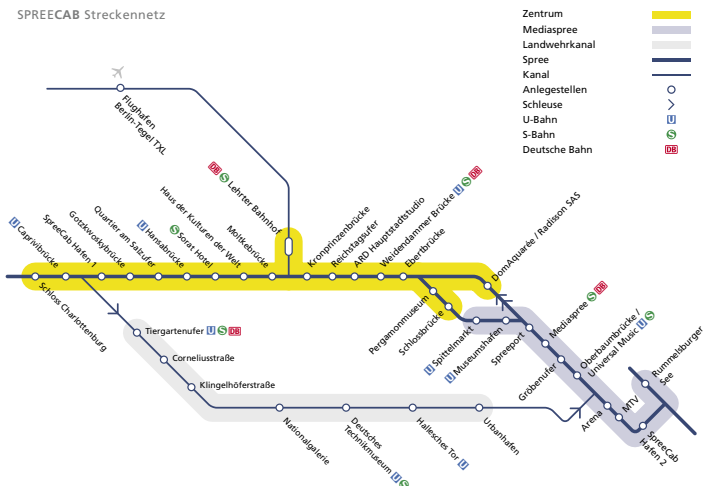

DIE TECHNISCHE DATEN UNSERER BOOTE

SPREECAB Streckennetz