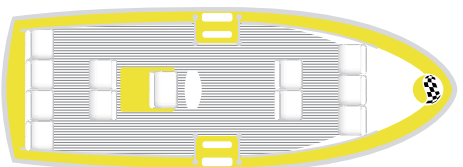

5 Der Fahrpreis beträgt 5 Euro pro Person für eine Fahrt bis zu 20 min.

4 Geben Sie die Fahrt!

3 Sie nennen bei der Auftragsannahme Ihren Standort und Ihr Fahrziel.

2 Rufen Sie per Handy 1-800-SPREECAB (1-800-7773322).

1 Drücken Sie auf die SPREECAB-Taste auf den Säulen an einer Anlegestelle oder

so einfach geht das: Ein SPREECAB Wassertaxi bestellen,

das Berliner Wassertaxi

SPREECAB Taxiboote